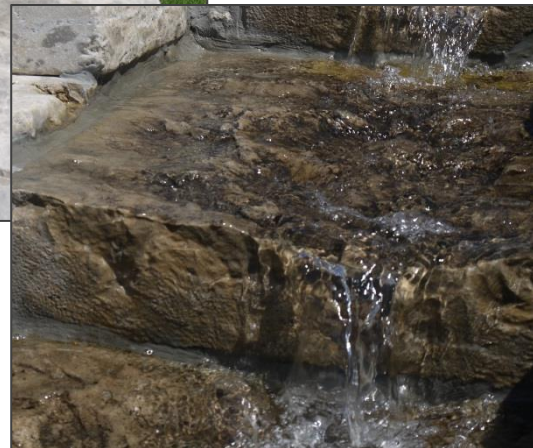

Rinnensteine Pfraundorfer Dolomit (frost- und tausalzbeständig)

Maße: (L x T x H) 50-100 x 5-15 x 40-50 cm

Lagerfugen Unterseite gesägt, Oberseite gespalten, Stoßfugen und Seitenfläche teils gesägt, teils gespalten

Preis pro Stück: 30,00 EUR (netto, zzgl. MwSt.)

Rinnensteine Pfraundorfer Dolomit