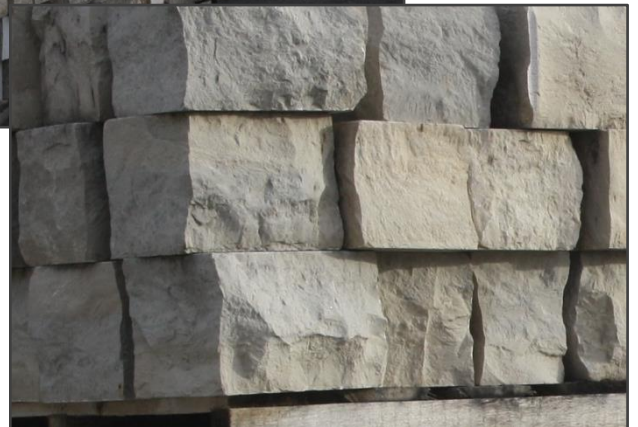

Schichtmauerwerk Wilder Verband

Maße: (L x T x H) 15-60 x 15-25 x 8-25 cm

Vorder- und Rückseite gespalten, Lagerfugen gesägt, Stoßfugen teils gesägt teils gespalten, palettiert.

Dolomit

Auf Lager ca. 160 m² Sichtfläche, ca. 80 Tonnen

Schichtmauerwerk Dolomit wilder Verband

Jura Kalkstein

Auf Lager ca. 120 m² Sichtfläche, ca. 60 Tonnen

Pro Palette ca. 2-3 m² Sichtfläche, Gewicht pro Palette zwischen 1,3 – 1,6 Tonnen

Preis pro Tonne, palettiert: 132,35 EUR (netto, zzgl. Mehrwertsteuer)

Schichtmauerwerk Jura wilder Verband

Muschelkalk

Auf Lager ca. 80 m² Sichtfläche, ca. 40 Tonnen

Pro Palette ca. 2-3 m² Sichtfläche, Gewicht pro Palette zwischen 1,3 – 1,6 Tonnen

Preis pro Tonne, palettiert: 189,10 EUR (netto, zzgl. Mehrwertsteuer)